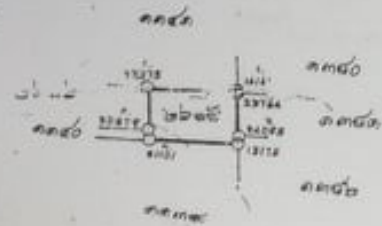

ที่ดินเป็นของตนเองประมาณ ๑ งาน ๑๒ ตารางวา

มาตราฐานในคราว ๑,๕๐๐๐

รูปแผนที่

มาตราฐาน ๑:๒๐๐๐

ออก ณ วันที่

มีนาม

รัฐมนตรีว่าการเกษตร

Signature of the official